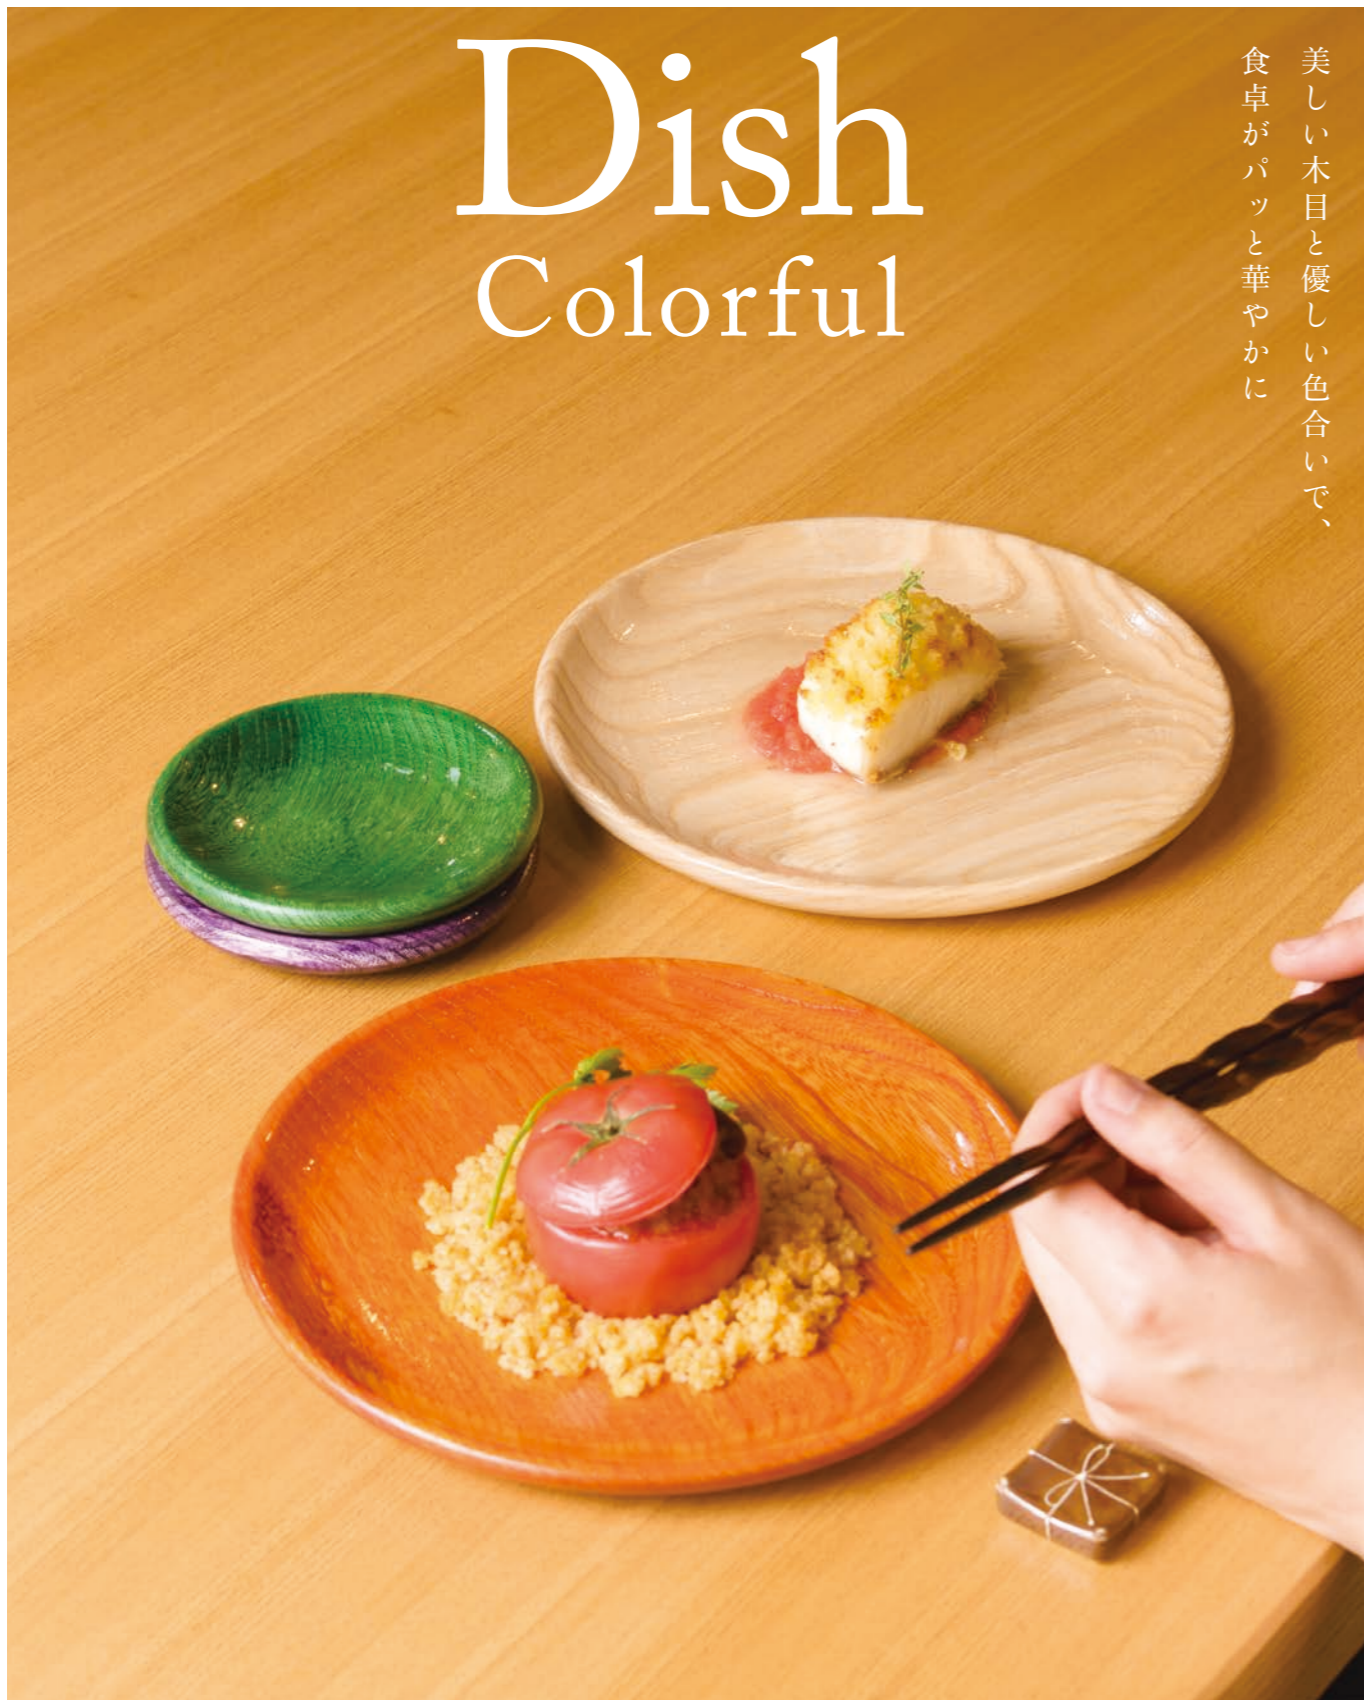

# Dish Colorful

美しい木目と優しい色合いで、食卓がパツと華やかに