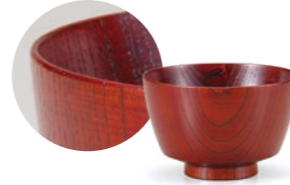

樺3.7 胴張汁碗 赤摺

SO-0470 KM31-1
¥5,500 (本体価格 ¥5,000)
Φ11.3×7.2