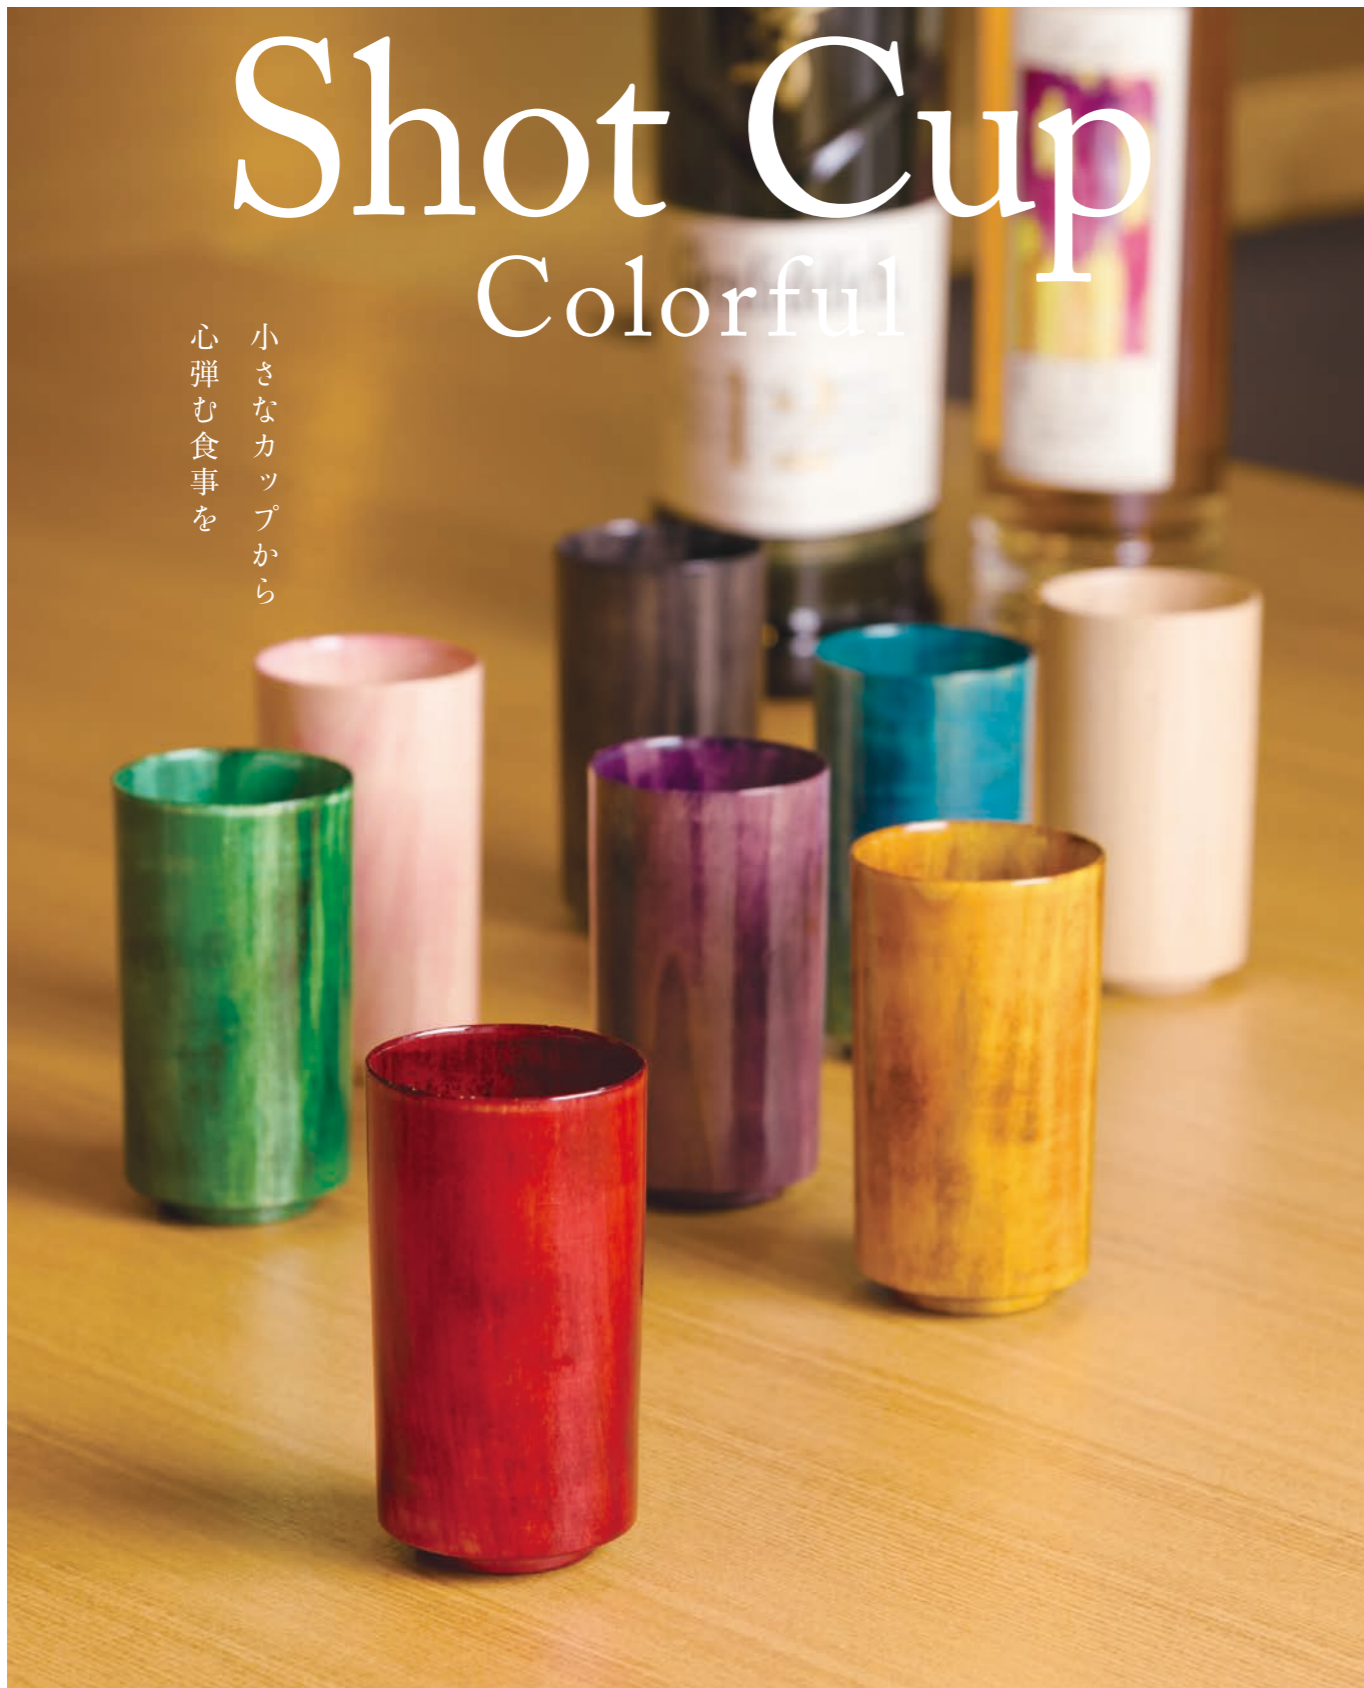

# Shot Cup Colorful

小さなカップから  
心弾む食事を