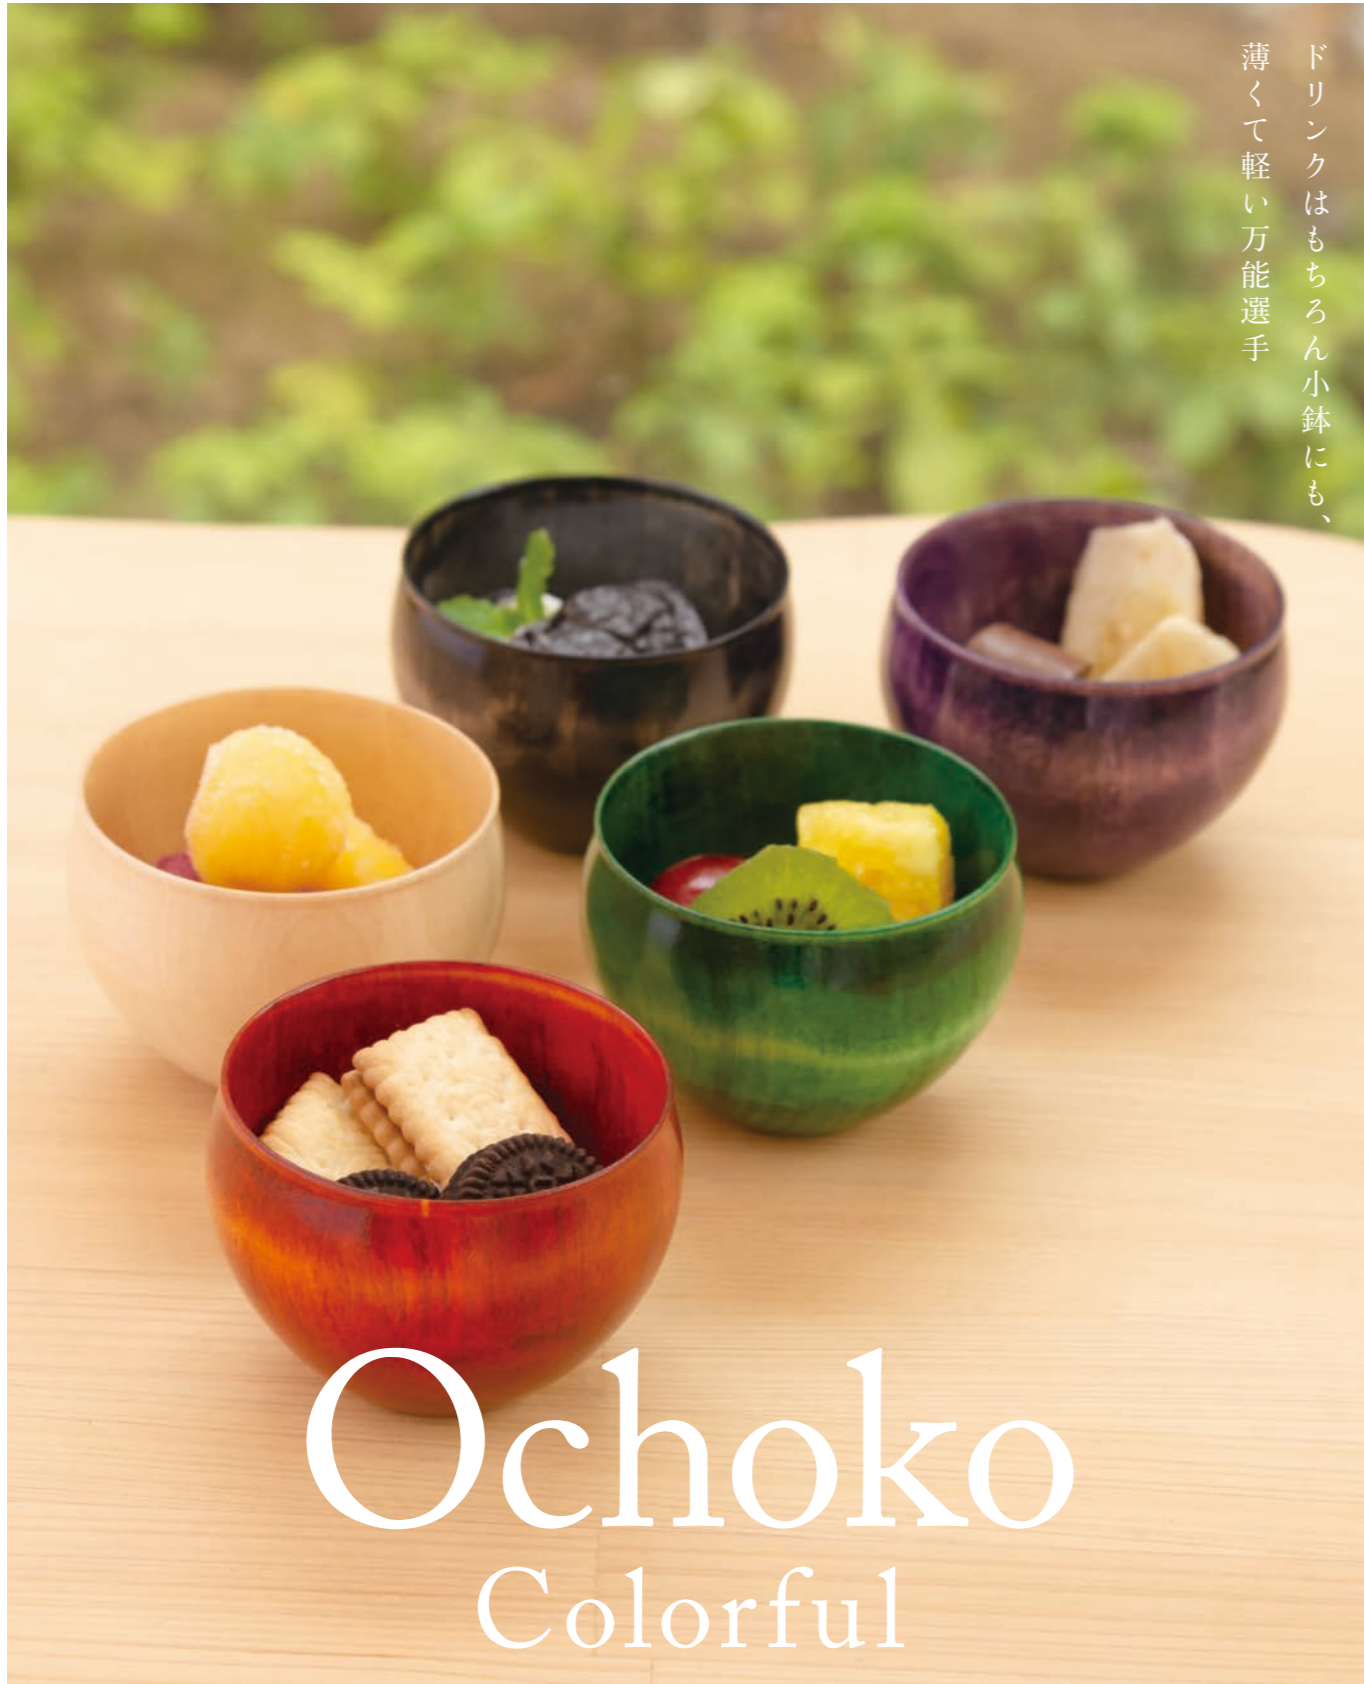

ショットカップ カラーフル  
ピンク  
SX-0680 KM7-8

ショットカップ カラーフル  
ブラック  
SX-0681 KM7-9

ショットカップ カラーフル  
マット  
SX-0682 KM7-10

※2客入り・5客入りなどのセット箱も対応可能です、ギフトにご活用くださいませ。 ※天然木のため木目に差異があります。 ※食器洗浄機・電子レンジではご使用いただけません。

ドリンクはもちろん小鉢にも、  
薄くて軽い万能選手

# Ochoko Colorful