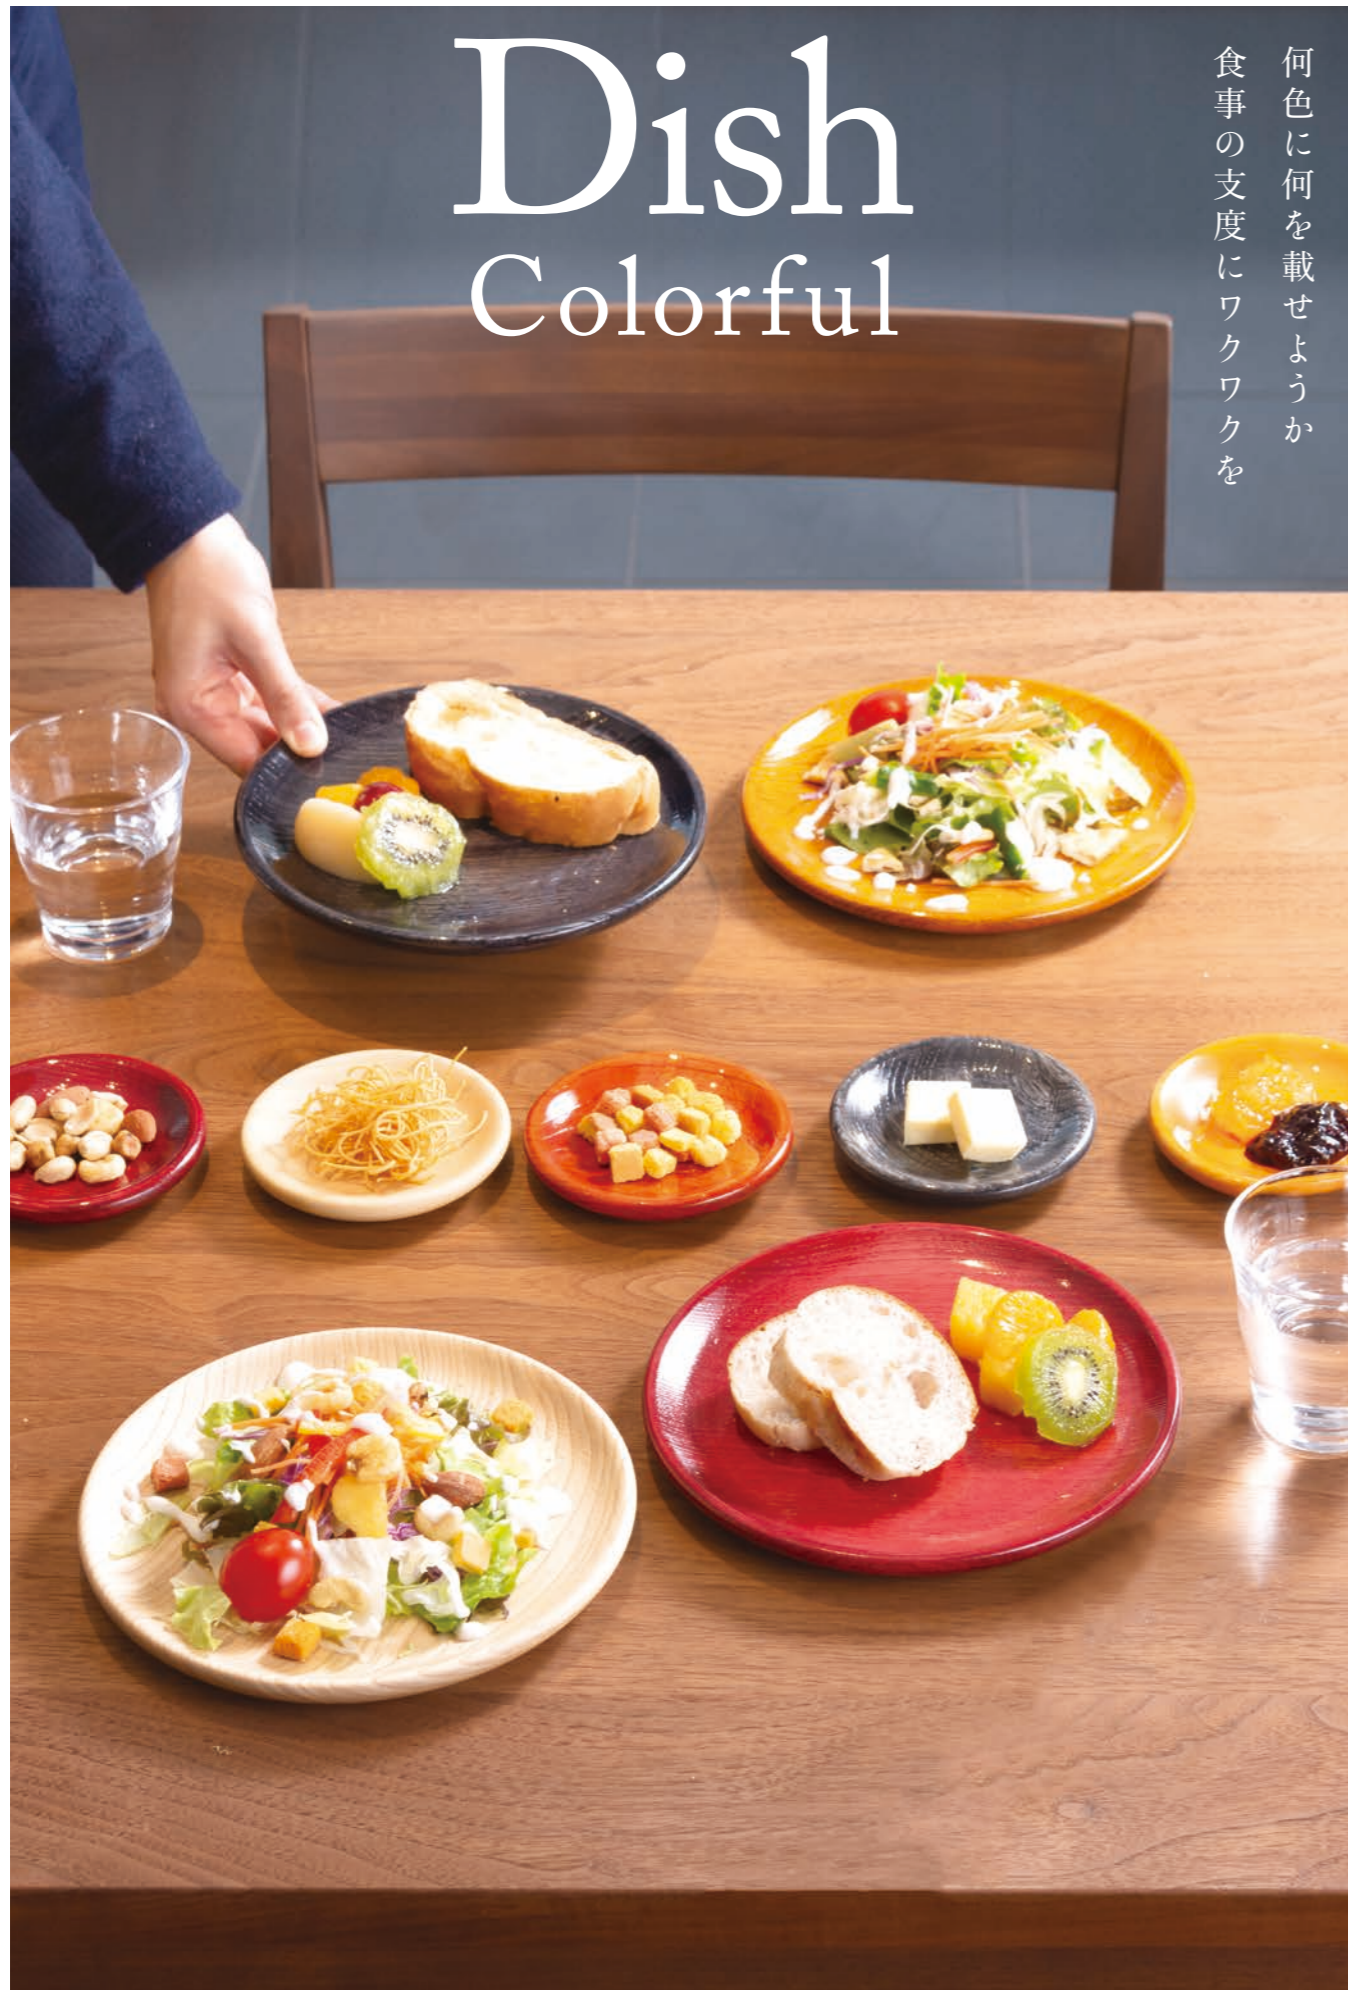

Dish Colorful

何色に何を載せようか
食事の支度にワクワクを

Dish Colorful

【皿 カラー】

大小のカラー皿が食卓を彩ります。特にトーストは、焼き
たての蒸気を木の器が適度に吸うので、最後までサクッと
した食感を楽しめます。

栓3.5 豆皿 カラー 栓6.5 パン皿 カラー
¥2,200 (税抜) Φ10.8×1.8 ¥4,500 (税抜) Φ19.8×1.8

■ 栓 ■ ウレタン塗装 ■ 化粧箱 ■ 日本製