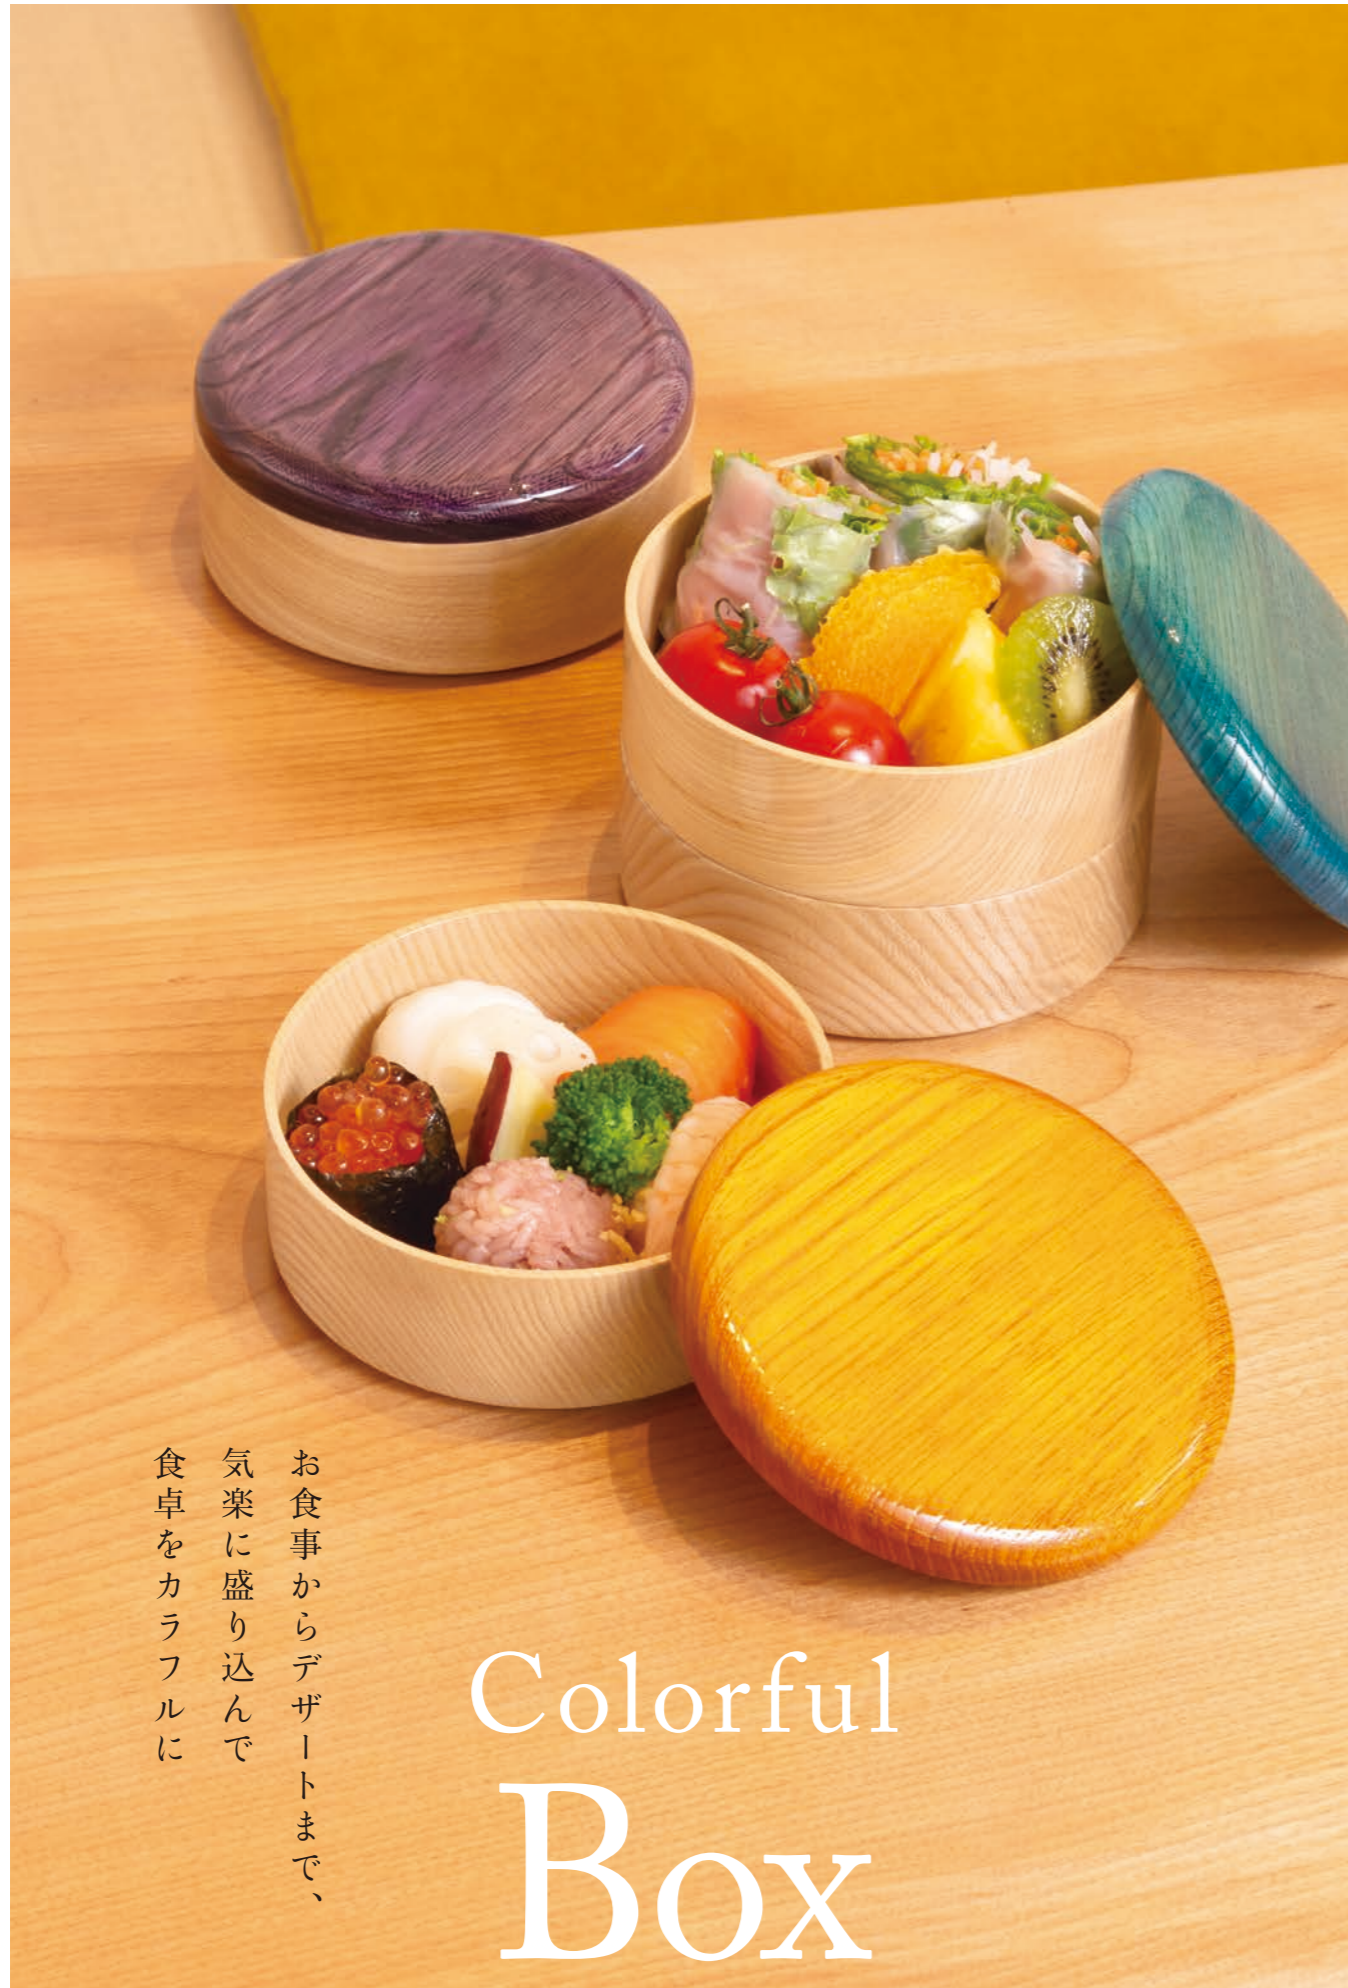

お食事からデザートまで、
 気楽に盛り込んで
 食卓をカラフルに

Colorful Box

Colorful Box

【カラフル ボックス】

本体・蓋各9色のカラーバリエーションで、様々な組み合わせが可能です。自然素材は湿気をほどよく調節してくれるのでおいしさも長持ち、使い勝手もよく料理のジャンルを選びません。裁縫箱や小物入れとしても使用できます。

■Φ12.2×5.5 ■栓 ■ウレタン塗装 ■化粧箱 ■日本製