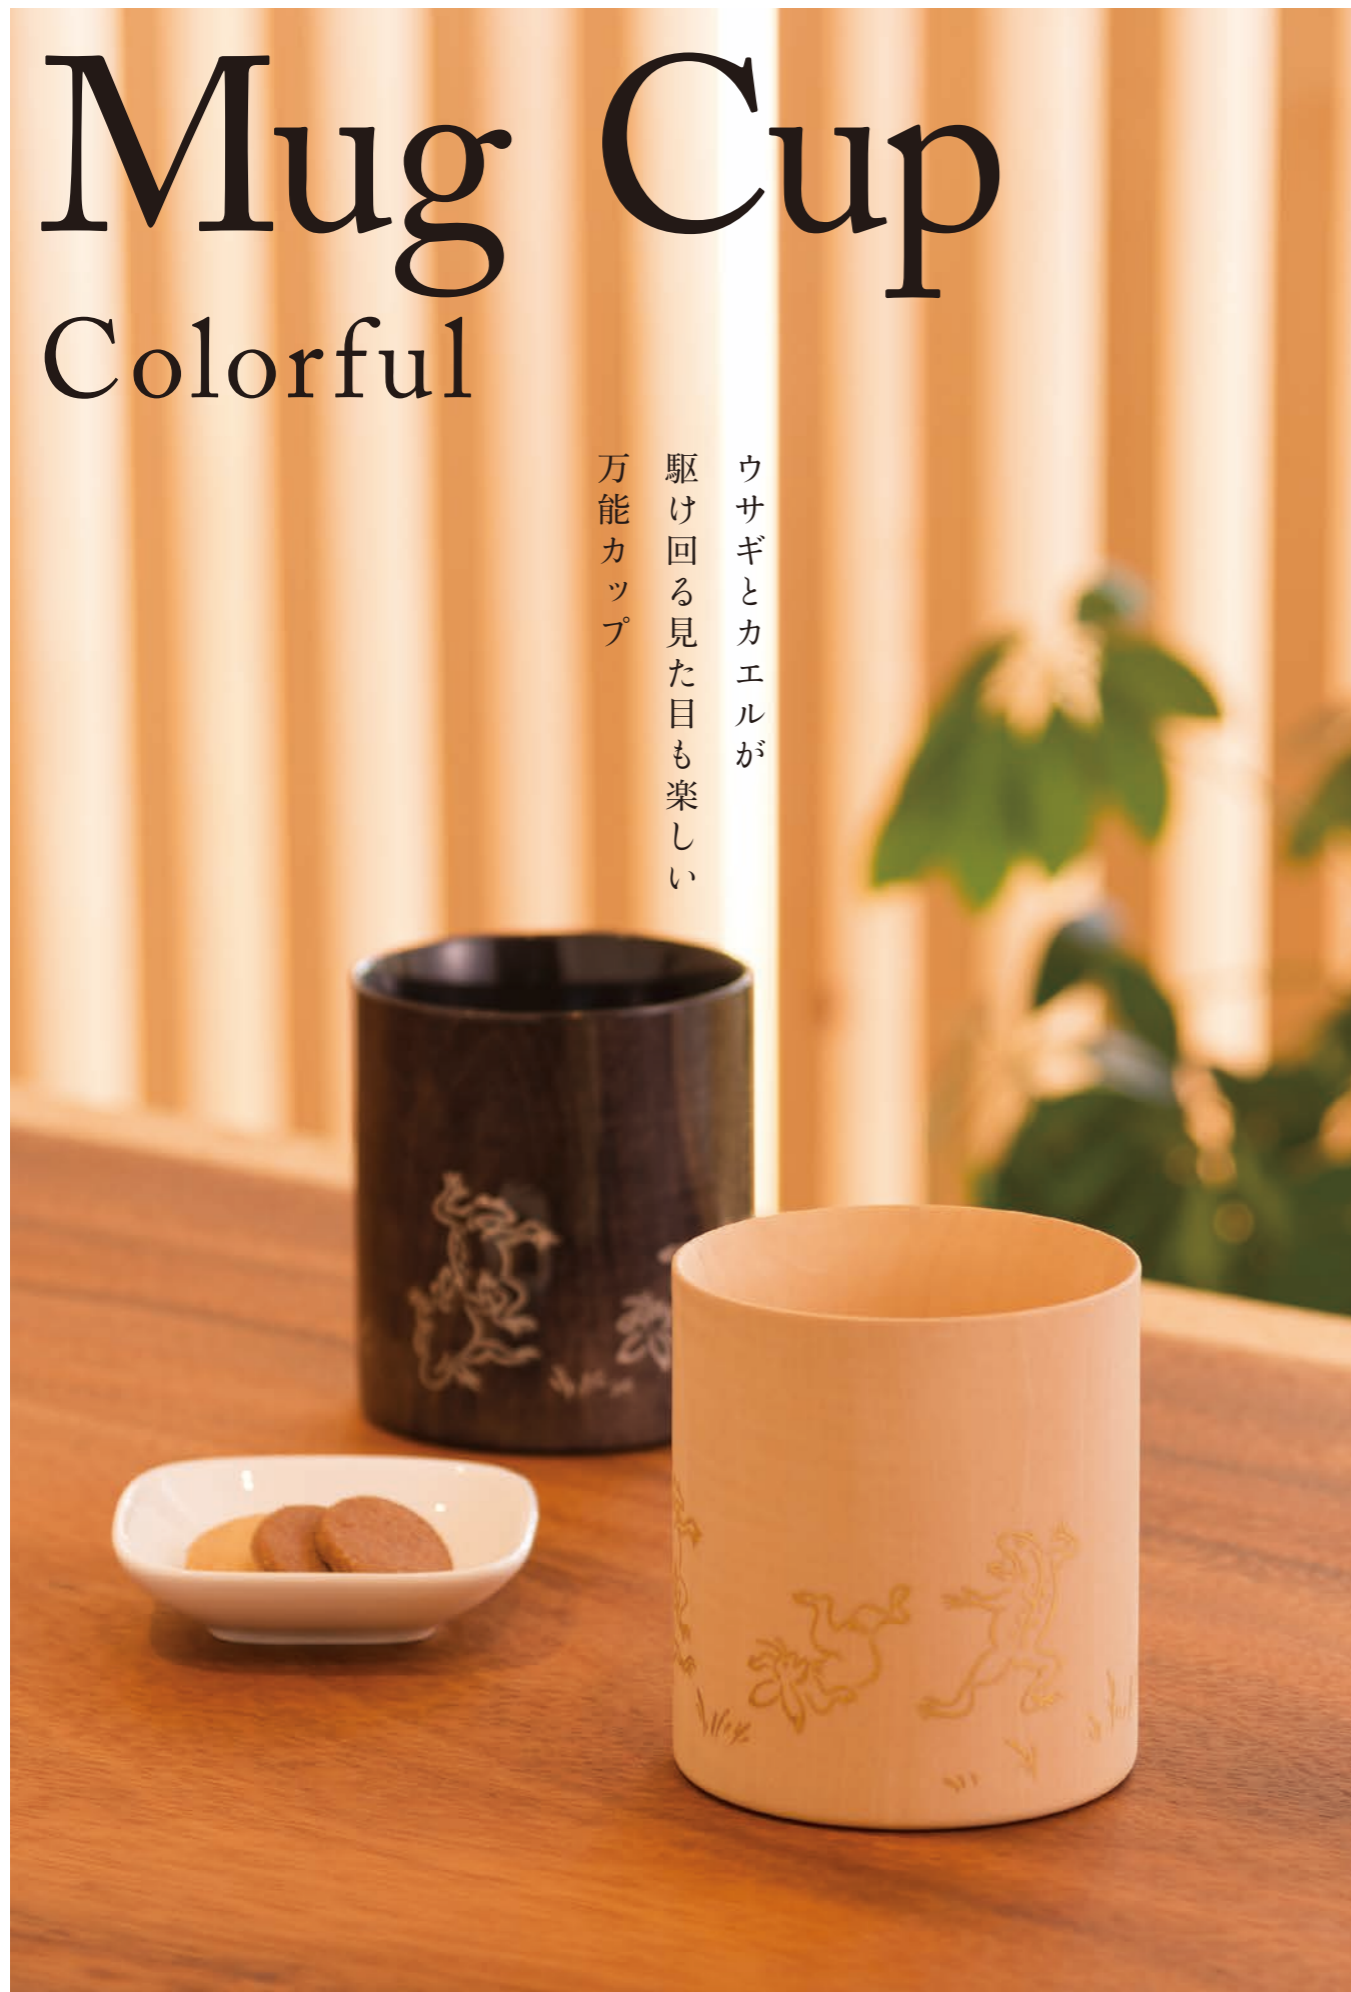

※2客入り・5客入りなどのセット箱も対応可能です、ギフトにご活用くださいませ。 ※天然木のため木目に差異があります。 ※食器洗浄機・電子レンジではご使用いただけません。

Mug Cup Colorful

ウサギとカエルが
駆け回る見た目も楽しい
万能カップ

Mug Cup Colorful

【マグカップ カラーフル】

飲み口は薄く本体はやや厚めの設計で、タンブラーのような
ストンとした形が特徴。水をたっぷり入れたオンザロックに
最適です。大きめサイズなので具だくさんのスープなど料理
にも活用でき、幅広いシーンで活躍します。