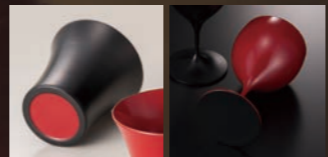

嘉匠菴

K a s y o a n

Vol.11 Japanese lacquer ware
Original collection

モダンな漆黒で、大人を愉しむ

深みと光沢のある漆黒にプラチナが煌めく特別な逸品は、
ハレの日や晩酌の一席をダンディーに演出します。

今号では、普段の食卓から祝いの席まで使える多彩な漆器を掲載しています。

使うほどに趣を深め暮らしを豊かにする漆器の世界、
大人のたしなみとして楽しんでみるのはいかがでしょうか。

NERO &ROSSO

上品で高級感溢れる漆器に
遊び心をプラス

美しいシルエットとシックな
艶消しの漆がマッチした逸品
です。本体と底面の配色が異
なっており、使って気付くユー
モアも。和洋を問わず様々な
シーンで活躍します。

NEROの底面は朱漆、ROSSOの底面は黒漆
になっています。

ネロ & ロッソ

NERO 4.3古代椀

NERO 4.5古代椀

NERO 2.8駒型盃