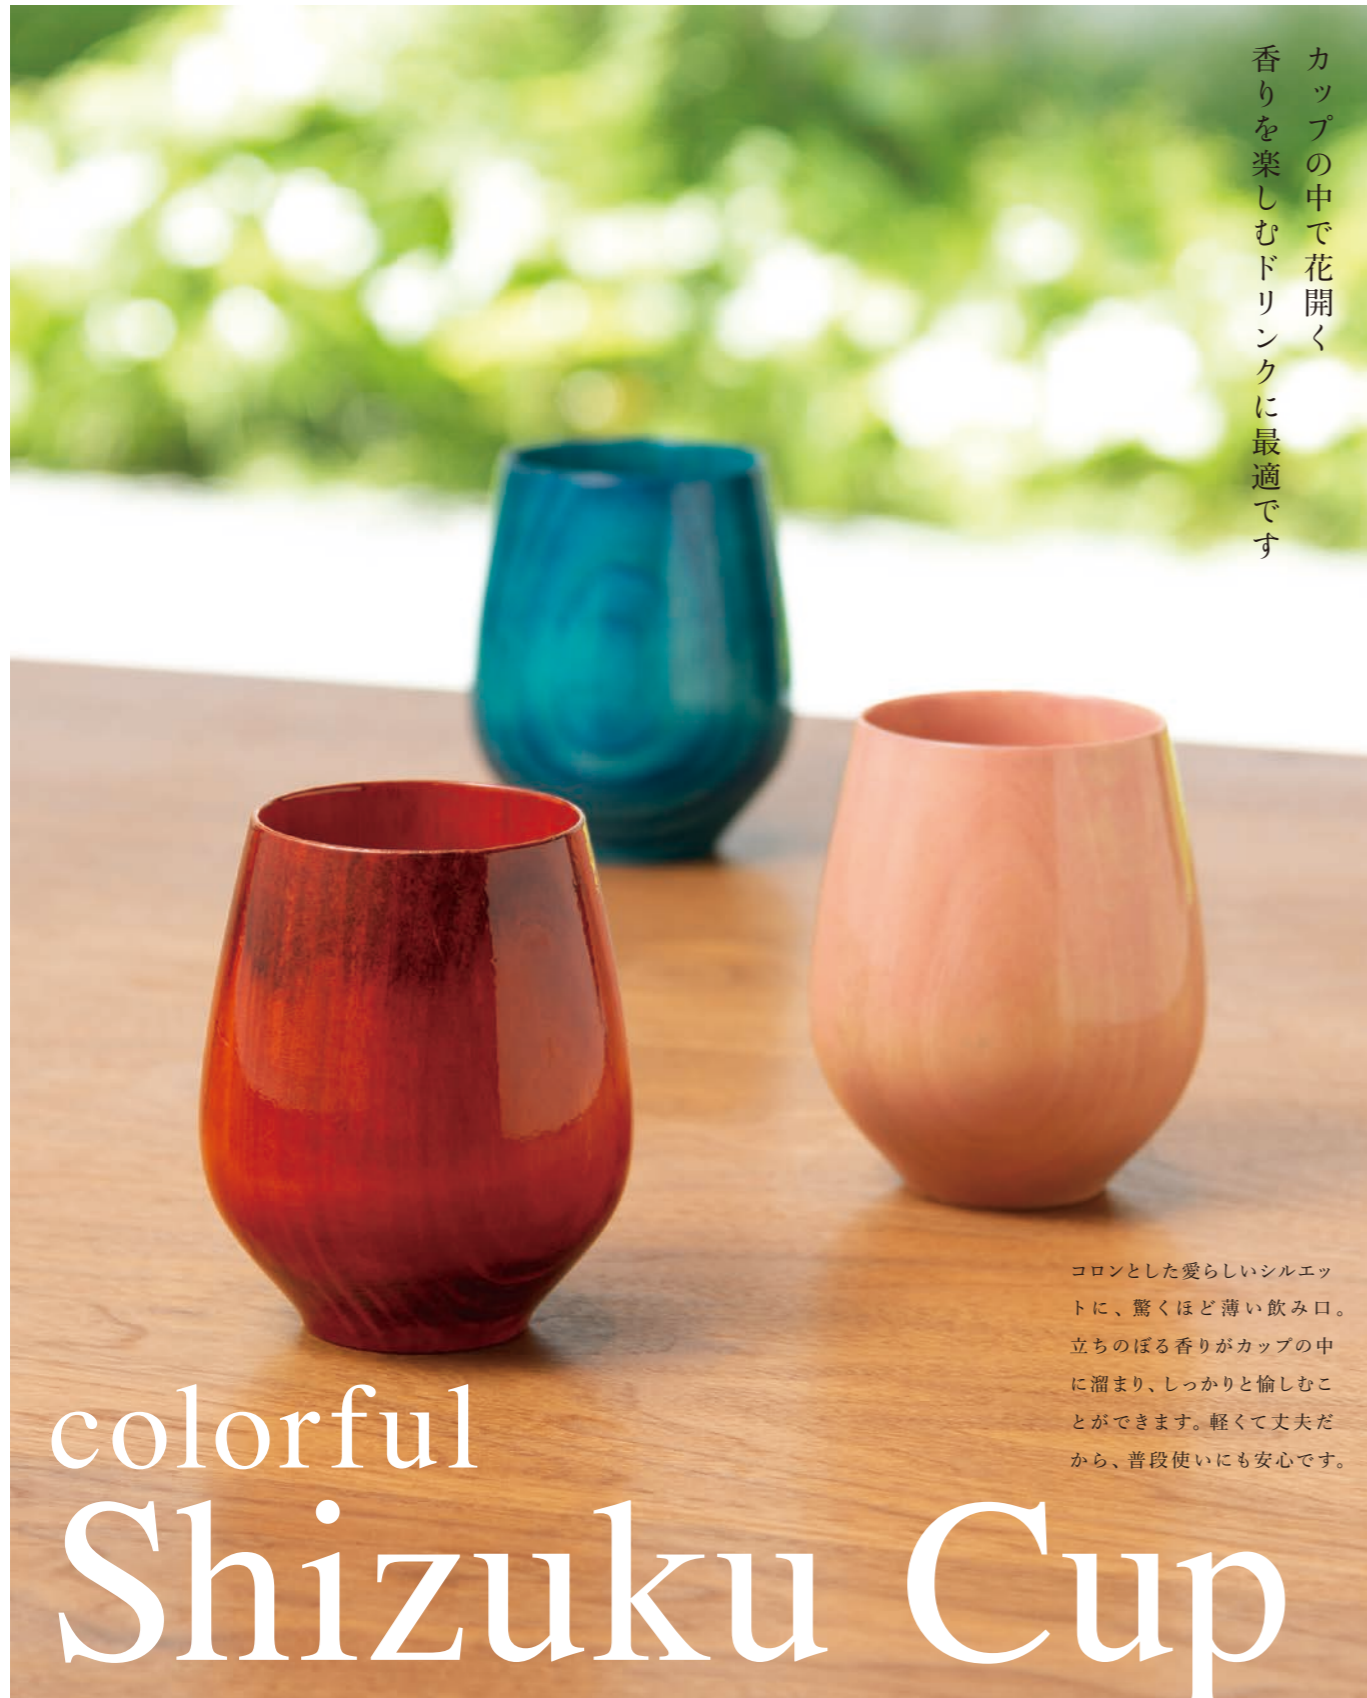

カップの中で花開く
香りを楽しむドリンクに最適です

コロンとした愛らしいシルエットに、驚くほど薄い飲み口。立ちのぼる香りがカップの中に溜まり、しっかりと愉しむことができます。軽くて丈夫だから、普段使いにも安心です。

colorful Shizuku Cup

カラフル 雫カップ

色	品番	通し番号	サイズ(cm)	満水容量	仕様	梱包	価格(税抜)
ナチュラル(シャイン)	SX-427	KK13-1	Φ8.6×9.8	約280cc	ウレタン塗装	化粧箱	¥8,000
ブルー	SX-428	KK13-2					
レッド	SX-429	KK13-3					
イエロー	SX-430	KK13-4					
オレンジ	SX-431	KK13-5					
グリーン	SX-432	KK13-6					
パープル	SX-433	KK13-7					
ピンク	SX-434	KK13-8					
ブラック	SX-435	KK13-9					
ナチュラル(マット)	SX-436	KK13-10					

■天然木(柎) ■日本製
※2客入り・5客入りなどのセット箱も対応可能です、ギフトにご活用くださいませ。※天然木の為、木目に差異があります。
※食器洗浄機・電子レンジではご使用できません。 ※天然木を使用しているため、製造納期が3ヶ月程度かかる場合があります。